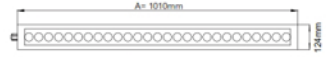

ZG16050

STAINLESS

A= 420mm

- Outdoor on floor luminaire with high protection class.
- Safe structures through the tempered pressure resistant glasses.
- Easy applicable luminaires through the inground recessed boxes.
- Max weight resistance : 2000 Kg.
- Led colour temperatures optionally 3000K, 4000K and 6000K.
- 316 grade stainless steel frame.
- Symmetrical light distribution with 6°, 25° and 55°.
- Can be mounted on ground, pavement and wall surfaces.
- Consists of main body and outer casing.
- All external screws are stainless steel.

- Yüksek koruma sınıfı dış mekan yer spotu.
- Basınca dayanıklı kalın temperli camı sayesinde dış mekanda güvenle kullanabilirsiniz.
- Zemin sıra altı kasalan sayesinde uzun ömürlüdür.
- Max. taşıma ağırlığı : 3000 Kg.
- 3000K, 4000K ve 6000K renk sıcaklığı seçenekleri mevcuttur.
- 316 kalite paslanmaz çerçeve.
- 6°, 25° ve 55° alternatifleri bulunan simetrik ışık çıkışı.
- Toprak zemin, beton zemin ve duvara monte edilebilir.
- Ana gövde ve dış montaj gövdesinden oluşmaktadır.
- Tüm dış vidalar paslanmazdır.

Flopa RGB / O07.UP.16050

Order Code / Sipariş Kodu	Led Type / Tipi	System Power / Sistem Gücü	Kelvin / Color	Lenght / Uzunluk (A)
O07.WL.16050.RGB.07	Cree XPG2	9.25W	RGB (R3,G3,B3)	420mm
O07.WL.16050.RGB.07	Cree XPG2	18.35W	RGB (R6,G6,B6)	710mm
O07.WL.16050.RGB.07	Cree XPG2	27.50W	RGB (R9,G9,B9)	1010mm