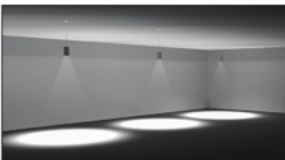

- Alüminyum gövde.
- Yalnızca elektronik Led trafo kullanımı için uygundur.
- 220-240V / 50-60Hz enerji girişi.
- Akıllı soğutma tasarımı.
- 1-10V, DALI ve switch dim seçenekleri bulunmaktadır.
- Tamperli cam.
- Standart renkler: beyaz, siyah, gri ve isteğe bağlı özel renk seçeneği mevcuttur.
- Bal peteği filtre aksesuar seçeneği mevcuttur.
- Simetrik ışık çıkışı sağlayan dar, orta ve geniş açı reflektör seçenekleri mevcuttur.
- Acil aydınlatma kit sistemi uygulanabilir.
- 5mt uzunluk seçeneğine kadar mevcut çelik sarkıtma teli.

COB LED	Tridonic (44)
Led Power / Led Gücü	37W
System Power / Sistem Gücü	40W
Lumen Output from Fixture / Armatür Çıkış Lümeni	2700K 3960 3000K 4500 4000K 4675 5000K X
Lumen Output from Fixture / Armatür Çıkış Lümeni	2700K 3575 3000K 4000 4000K X 5000K X
Meat / Et COB	2000K 2150
Food / Gıda COB	2500K 2475
Mains Switch Dim Option / 220V Anahtar Dim Opsiyonu	✓
1-10V Dimming Option / 1-10V Dim Seçeneği	✓
Dali Dimming Option / Dali Dim Seçeneği	✓

Honeycomb Filter	Suspension Cord
Petekli Filtre	Ray Sarkıtma Teli

* See page 290 for ldt files.
* Işık eğrileri için sayfa 290 bakınız.