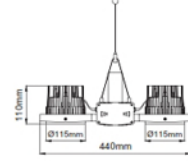

ZSAR13020

- Aluminium body.
- Only to be used with electronic Led driver.
- Mains voltage: 220-240V / 50-60Hz.
- Clever thermal design.
- 1-10V, DALI and switch dimming options available upon request.
- Clear safety glass.
- Basic colours: white, black, silver and special color options available upon request.
- Honeycomb filter accesorie available.
- Narrow, medium and wide beam angle options available with rotationally symmetric light distribution.
- Steel suspension chain up to 5mt lenght option.

- Alüminyum gövde.
- Yalnızca elektronik Led trafo kullanımı için uygundur.
- 220-240V / 50-60Hz enerji girişli.
- Akıllı soğutma tasarımı.
- 1-10V, DALI ve switch dim seçenekleri bulunmaktadır.
- Tamperli cam.
- Standart renkler: beyaz, siyah, gri ve isteğe bağlı özel renk seçeneği mevcuttur.
- Bal peteği filtre aksesuar seçeneği mevcuttur.
- Simetrik ışık çıkışı sağlayan dar, orta ve geniş açılı reflektör seçenekleri mevcuttur.
- 5mt uzunluk seçeneğine kadar mevcut çelik sarkıtma teli.

COB LED	Philips (39)		
Led Power / Led Gücü	2x32W		
System Power / Sistem Gücü	2x35W	2x35W	2x35W
Lumen Output from Fixture / Armatür Çıkış Lümeni CRI>80	2700K	6800	7200
	3000K	7800	8200
	4000K	8300	8500
	5000K	X	X
Lumen Output from Fixture / Armatür Çıkış Lümeni CRI>90	2700K	6100	6500
	3000K	6900	7300
	4000K	X	X
	5000K	X	X
Meat / Et COB	2000K	3900	3900
Food / Gıda COB	2500K	4500	4500
Mains Switch Dim Option / 220V Anahtar Dim Opsiyonu	✓	✓	✓
1-10V Dimming Option / 1-10V Dim Seçeneği	✓	✓	✓
Dali Dimming Option / Dali Dim Seçeneği	✓	✓	✓

Honeycomb Filter	Suspension Cord
Petekli Filtre	Ray Sarkıtma Teli