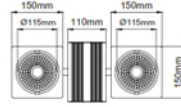

## ZSAR13020

- Aluminium body.
- Only to be used with electronic Led driver.
- Mains voltage: 220-240V / 50-60Hz.
- Clever thermal design.
- 1-10V, DALI and switch dimming options available upon request.
- Clear safety glass.
- Basic colours: white, black, silver and special color options available upon request.
- Honeycomb filter accesorie available.
- Narrow, medium and wide beam angle options available with rotationally symmetric light distribution.
- Steel suspension chain up to 5mt lenght option.

- Alüminyum gövde.
- Yalnızca elektronik Led trafo kullanımı için uygundur.
- 220-240V / 50-60Hz enerji girişli.
- Akıllı soğutma tasarımı.
- 1-10V, DALI ve switch dim seçenekleri bulunmaktadır.
- Tamperli cam.
- Standart renkler: beyaz, siyah, gri ve isteğe bağlı özel renk seçeneği mevcuttur.
- Bal peteği filtre aksesuar seçeneği mevcuttur.
- Simetrik ışık çıkışı sağlayan dar, orta ve geniş açılı reflektör seçenekleri mevcuttur.
- 5mt uzunluk seçeneğine kadar mevcut çelik sarkıtma teli.

COB LED	Philips (39)		
Led Power / Led Gücü	2x32W		
System Power / Sistem Gücü	2x35W	2x35W	2x35W
Lumen Output from Fixture / Armatür Çıkış Lümeni CRI>80	2700K	6800	7200
	3000K	7800	8200
	4000K	8300	8500
	5000K	X	X
Lumen Output from Fixture / Armatür Çıkış Lümeni CRI>90	2700K	6100	6500
	3000K	6900	7300
	4000K	X	X
	5000K	X	X
Meat / Et COB	2000K	3900	3900
Food / Gıda COB	2500K	4500	4500
Mains Switch Dim Option / 220V Anahtar Dim Opsiyonu	✓	✓	✓
1-10V Dimming Option / 1-10V Dim Seçeneği	✓	✓	✓
Dali Dimming Option / Dali Dim Seçeneği	✓	✓	✓