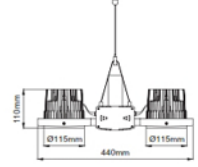

ZSAR13025

- Aluminium body.
- Only to be used with electronic Led driver.
- Mains voltage: 220-240V / 50-60Hz.
- Clever thermal design.
- 1-10V, DALI and switch dimming options available upon request.
- Clear safety glass.
- Basic colours: white, black, silver and special color options available upon request.
- Honeycomb filter accesorie available.
- Narrow, medium and wide beam angle options available with rotationally symmetric light distribution.
- Steel suspension chain up to 5mt lenght option.

- Alüminyum gövde.
- Yalnızca elektronik Led trafo kullanımı için uygundur.
- 220-240V / 50-60Hz enerji girişli.
- Akıllı soğutma tasarımı.
- 1-10V, DALI ve switch dim seçenekleri bulunmaktadır.
- Tamperli cam.
- Standart renkler: beyaz, siyah, gri ve isteğe bağlı özel renk seçeneği mevcuttur.
- Bal peteği filtre aksesuar seçeneği mevcuttur.
- Simetrik ışık çıkışı sağlayan dar, orta ve geniş açılı reflektör seçenekleri mevcuttur.
- 5mt uzunluk seçeneğine kadar mevcut çelik sarkıt teli.

COB LED	Philips (39)	Tridonic (44)	Cree (06)
Led Power / Led Gücü	4x32W	4x32W	4x32W
System Power / Sistem Gücü	4x35W	4x35W	4x35W
Lumen Output from Fixture / Armatür Çıkış Lümeni CRI>80	2700K	13600	14400
	3000K	15600	16400
	4000K	16600	17400
	5000K	X	X
Lumen Output from Fixture / Armatür Çıkış Lümeni CRI>90	2700K	12200	13000
	3000K	13800	14600
	4000K	X	X
	5000K	X	X
Meat / Et COB	2000K	7800	7800
Food / Gıda COB	2500K	9000	9000
Mains Switch Dim Option / 220V Anahtar Dim Opsiyonu	✓	✓	✓
1-10V Dimming Option / 1-10V Dim Seçeneği	✓	✓	✓
Dali Dimming Option / Dali Dim Seçeneği	✓	✓	✓

Honeycomb Filter	Suspension Cord
Petekli Filtre	Ray Sarkıtma Teli