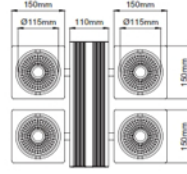

ZSAR13025

- Aluminium body.
- Only to be used with electronic Led driver.
- Mains voltage: 220-240V / 50-60Hz.
- Clever thermal design.
- 1-10V, DALI and switch dimming options available upon request.
- Clear safety glass.
- Basic colours: white, black, silver and special color options available upon request.
- Honeycomb filter accesorie available.
- Narrow, medium and wide beam angle options available with rotationally symmetric light distribution.
- Steel suspension chain up to 5mt lenght option.

- Alüminyum gövde.
- Yalnızca elektronik Led trafo kullanımı için uygundur.
- 220-240V / 50-60Hz enerji girişli.
- Akıllı soğutma tasarımı.
- 1-10V, DALI ve switch dim seçenekleri bulunmaktadır.
- Tamperli cam.
- Standart renkler: beyaz, siyah, gri ve isteğe bağlı özel renk seçeneği mevcuttur.
- Bal peteği filtre aksesuar seçeneği mevcuttur.
- Simetrik ışık çıkışı sağlayan dar, orta ve geniş açılı reflektör seçenekleri mevcuttur.
- 5mt uzunluk seçeneğine kadar mevcut çelik sarkıt teli.

COB LED	Philips (39)	Tridonic (44)	Cree (06)
Led Power / Led Gücü	4x32W	4x32W	4x32W
System Power / Sistem Gücü	4x35W	4x35W	4x35W
Lumen Output from Fixture / Armatür Çıkış Lümeni CRI>80	2700K	13600	14400
	3000K	15600	16400
	4000K	16600	17400
	5000K	X	X
Lumen Output from Fixture / Armatür Çıkış Lümeni CRI>90	2700K	12200	13000
	3000K	13800	14600
	4000K	X	X
	5000K	X	X
Meat / Et COB	2000K	7800	7800
Food / Gıda COB	2500K	9000	9000
Mains Switch Dim Option / 220V Anahtar Dim Opsiyonu	✓	✓	✓
1-10V Dimming Option / 1-10V Dim Seçeneği	✓	✓	✓
Dali Dimming Option / Dali Dim Seçeneği	✓	✓	✓