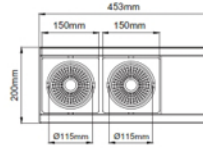

ZSAR13090

- Aluminium body.
- Only to be used with electronic Led driver.
- Mains voltage: 220-240V / 50-60Hz.
- Clever thermal design.
- 1-10V, DALI and switch dimming options available upon request.
- Clear safety glass.
- Basic colours: white, black, silver and special color options available upon request.
- Honeycomb filter accesorie available.
- Narrow, medium and wide beam angle options available with rotationally symmetric light distribution.
- Emergency kit system can be integrated.
- Steel suspension chain up to 5mt lenght option.

- Alüminyum gövde.
- Yalnızca elektronik Led trafo kullanımı için uygundur.
- 220-240V / 50-60Hz enerji giriřli.
- Akıllı soğutma tasarımı.
- 1-10V, DALI ve switch dim seçenekleri bulunmaktadır.
- Tamperli cam.
- Standart renkler: beyaz, siyah, gri ve isteğe baęlı özel renk seçeneęi mevcuttur.
- Bal peteęi filtre aksesuar seçeneęi mevcuttur.
- Simetrik ışık çıkışı saęlayan dar, orta ve geniş açılı reflektör seçenekleri mevcuttur.
- Acil aydınlatma kit sistemi uygulanabilir.
- 5mt uzunluk seçeneęine kadar mevcut çelik sarkıtma teli.

COB LED	Philips (39)	Tridonic (44)	Cree (06)
Led Power / Led Gücü	2x32W	2x32W	2x32W
System Power / Sistem Gücü	2x35W	2x35W	2x35W
Lumen Output from Fixture / Armatür Çıkış Lümeni CRI>80	2700K	6800	7200
	3000K	7800	8200
	4000K	8300	8500
	5000K	X	X
Lumen Output from Fixture / Armatür Çıkış Lümeni CRI>90	2700K	6100	6500
	3000K	6900	7300
	4000K	X	X
	5000K	X	X
Meat / Et COB	2000K	3900	3900
Food / Gıda COB	2500K	4500	4500
Mains Switch Dim Option / 220V Anahtar Dim Opsiyonu	✓	✓	✓
1-10V Dimming Option / 1-10V Dim Seçeneęi	✓	✓	✓
Dali Dimming Option / Dali Dim Seçeneęi	✓	✓	✓

Honeycomb Filter

Petekli Filtre

Suspension Cord

Ray Sarkıtma Teli