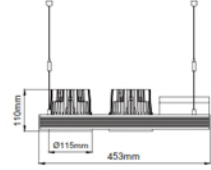

ZSAR13090

- Aluminium body.
- Only to be used with electronic Led driver.
- Mains voltage: 220-240V / 50-60Hz.
- Clever thermal design.
- 1-10V, DALI and switch dimming options available upon request.
- Clear safety glass.
- Basic colours: white, black, silver and special color options available upon request.
- Honeycomb filter accesorie available.
- Narrow, medium and wide beam angle options available with rotationally symmetric light distribution.
- Emergency kit system can be integrated.
- Steel suspension chain up to 5mt lenght option.

- Alüminyum gövde.
- Yalnızca elektronik Led trafo kullanımı için uygundur.
- 220-240V / 50-60Hz enerji giriřli.
- Akıllı soğutma tasarımı.
- 1-10V, DALI ve switch dim seçenekleri bulunmaktadır.
- Tamperli cam.
- Standart renkler: beyaz, siyah, gri ve isteğe baęlı özel renk seçeneęi mevcuttur.
- Bal peteęi filtre aksesuar seçeneęi mevcuttur.
- Simetrik ışık çıkışı saęlayan dar, orta ve geniş açılı reflektör seçenekleri mevcuttur.
- Acil aydınlatma kit sistemi uygulanabilir.
- 5mt uzunluk seçeneęine kadar mevcut çelik sarkıtma teli.

COB LED	Philips (39)	Tridonic (44)	Cree (06)
Led Power / Led Gücü	2x32W	2x32W	2x32W
System Power / Sistem Gücü	2x35W	2x35W	2x35W
Lumen Output from Fixture / Armatür Çıkış Lümeni CRI>80	2700K	6800	7200
	3000K	7800	8200
	4000K	8300	8500
	5000K	X	X
Lumen Output from Fixture / Armatür Çıkış Lümeni CRI>90	2700K	6100	6500
	3000K	6900	7300
	4000K	X	X
	5000K	X	X
Meat / Et COB	2000K	3900	3900
Food / Gıda COB	2500K	4500	4500
Mains Switch Dim Option / 220V Anahtar Dim Opsiyonu	✓	✓	✓
1-10V Dimming Option / 1-10V Dim Seçeneęi	✓	✓	✓
Dali Dimming Option / Dali Dim Seçeneęi	✓	✓	✓

Honeycomb Filter

Petekli Filtre

Suspension Cord

Ray Sarkıtma Teli