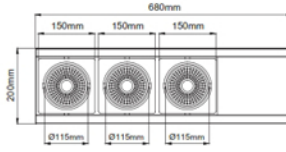

ZSAR13095

- Aluminium body.
- Only to be used with electronic Led driver.
- Mains voltage: 220-240V / 50-60Hz.
- Clever thermal design.
- 1-10V, DALI and switch dimming options available upon request.
- Clear safety glass.
- Basic colours: white, black, silver and special color options available upon request.
- Honeycomb filter accesorie available.
- Narrow, medium and wide beam angle options available with rotationally symmetric light distribution.
- Emergency kit system can be integrated.
- Steel suspension chain up to 5mt lenght option.

- Alüminyum gövde.
- Yalnızca elektronik Led trafo kullanımı için uygundur.
- 220-240V / 50-60Hz enerji girişli.
- Akıllı soğutma tasarımı.
- 1-10V, DALI ve switch dim seçenekleri bulunmaktadır.
- Tamperli cam.
- Standart renkler: beyaz, siyah, gri ve isteğe bağlı özel renk seçeneği mevcuttur.
- Bal peteği filtre aksesuar seçeneği mevcuttur.
- Simetrik ışık çıkışı sağlayan dar, orta ve geniş açı reflektör seçenekleri mevcuttur.
- Acil aydınlatma kit sistemi uygulanabilir.
- 5mt uzunluk seçeneğine kadar mevcut çelik sarkıt teli.

COB LED	Philips (39)	Tridonic (44)	Cree (06)
Led Power / Led Gücü	3x32W	3x32W	3x32W
System Power / Sistem Gücü	3x35W	3x35W	3x35W
Lumen Output from Fixture / Armatür Çıkış Lümeni	2700K	10200	10800
	3000K	11700	12300
	4000K	12450	12750
	5000K	X	X
Lumen Output from Fixture / Armatür Çıkış Lümeni	2700K	9150	9750
	3000K	10350	10950
	4000K	X	X
	5000K	X	X
Meat / Et COB	2000K	5850	5850
Food / Gıda COB	2500K	6750	6750
Mains Switch Dim Option / 220V Anahtar Dim Opsiyonu	✓	✓	✓
1-10V Dimming Option / 1-10V Dim Seçeneği	✓	✓	✓
Dali Dimming Option / Dali Dim Seçeneği	✓	✓	✓

Honeycomb Filter	Suspension Cord
Petekli Filtre	Ray Sarkıtma Teli