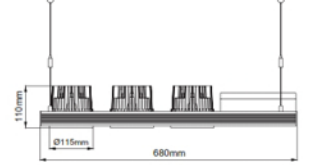

ZSAR13095

- Aluminium body.
- Only to be used with electronic Led driver.
- Mains voltage: 220-240V / 50-60Hz.
- Clever thermal design.
- 1-10V, DALI and switch dimming options available upon request.
- Clear safety glass.
- Basic colours: white, black, silver and special color options available upon request.
- Honeycomb filter accesorie available.
- Narrow, medium and wide beam angle options available with rotationally symmetric light distribution.
- Emergency kit system can be integrated.
- Steel suspension chain up to 5mt lenght option.

- Alüminyum gövde.
- Yalnızca elektronik Led trafo kullanımı için uygundur.
- 220-240V / 50-60Hz enerji girişli.
- Akıllı soğutma tasarımı.
- 1-10V, DALI ve switch dim seçenekleri bulunmaktadır.
- Tamperli cam.
- Standart renkler: beyaz, siyah, gri ve isteğe bağlı özel renk seçeneği mevcuttur.
- Bal peteği filtre aksesuar seçeneği mevcuttur.
- Simetrik ışık çıkışı sağlayan dar, orta ve geniş açı reflektör seçenekleri mevcuttur.
- Acil aydınlatma kit sistemi uygulanabilir.
- 5mt uzunluk seçeneğine kadar mevcut çelik sarkıt teli.