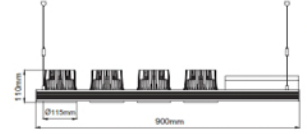

## ZSAR13100

- Aluminium body.
- Only to be used with electronic Led driver.
- Mains voltage: 220-240V / 50-60Hz.
- Clever thermal design.
- 1-10V, DALI and switch dimming options available upon request.
- Clear safety glass.
- Basic colours: white, black, silver and special color options available upon request.
- Honeycomb filter accesorie available.
- Narrow, medium and wide beam angle options available with rotationally symmetric light distribution.
- Emergency kit system can be integrated.
- Steel suspension chain up to 5mt lenght option.

- Alüminyum gövde.
- Yalnızca elektronik Led trafo kullanımı için uygundur.
- 220-240V / 50-60Hz enerji giriřli.
- Akıllı soğutma tasarımı.
- 1-10V, DALI ve switch dim seçenekleri bulunmaktadır.
- Tamperli cam.
- Standart renkler: beyaz, siyah, gri ve isteğe baęlı özel renk seçeneęi mevcuttur.
- Bal peteęi filtre aksesuar seçeneęi mevcuttur.
- Simetrik ışık çıkışı saęlayan dar, orta ve geniş açılı reflektör seçenekleri mevcuttur.
- Acil aydınlatma kit sistemi uygulanabilir.
- 5mt uzunluk seçeneęine kadar mevcut çelik sarkıt teli.