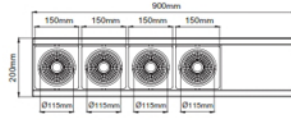

ZSAR13100

- Aluminium body.
- Only to be used with electronic Led driver.
- Mains voltage: 220-240V / 50-60Hz.
- Clever thermal design.
- 1-10V, DALI and switch dimming options available upon request.
- Clear safety glass.
- Basic colours: white, black, silver and special color options available upon request.
- Honeycomb filter accesorie available.
- Narrow, medium and wide beam angle options available with rotationally symmetric light distribution.
- Emergency kit system can be integrated.
- Steel suspension chain up to 5mt lenght option.

- Alüminyum gövde.
- Yalnızca elektronik Led trafo kullanımı için uygundur.
- 220-240V / 50-60Hz enerji giriřli.
- Akıllı soğutma tasarımı.
- 1-10V, DALI ve switch dim seçenekleri bulunmaktadır.
- Tamperli cam.
- Standart renkler: beyaz, siyah, gri ve isteğe baęlı özel renk seçeneęi mevcuttur.
- Bal peteęi filtre aksesuar seçeneęi mevcuttur.
- Simetrik ışık çıkışı saęlayan dar, orta ve geniş açılı reflektör seçenekleri mevcuttur.
- Acil aydınlatma kit sistemi uygulanabilir.
- 5mt uzunluk seçeneęine kadar mevcut çelik sarkıt teli.

COB LED	Philips (39)	Tridonic (44)	Cree (06)
Led Power / Led Gücü	4x32W	4x32W	4x32W
System Power / Sistem Gücü	4x35W	4x35W	4x35W
Lumen Output from Fixture / Armatür Çıkış Lümeni CRI>80	2700K	13600	14400
	3000K	15600	16400
	4000K	16600	17000
	5000K	X	X
Lumen Output from Fixture / Armatür Çıkış Lümeni CRI>90	2700K	12200	13000
	3000K	13800	14600
	4000K	X	X
	5000K	X	X
Meat / Et COB	2000K	7800	7800
Food / Gıda COB	2500K	9000	9000
Mains Switch Dim Option / 220V Anahtar Dim Opsiyonu	✓	✓	✓
1-10V Dimming Option / 1-10V Dim Seçeneęi	✓	✓	✓
Dali Dimming Option / Dali Dim Seçeneęi	✓	✓	✓

Honeycomb Filter	Suspension Cord
Petekli Filtre	Ray Sarkıtma Teli