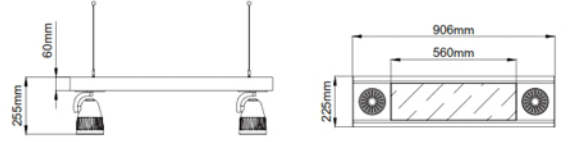

## ZSAR14120

- Aluminium profile body.
- Only to be used with electronic Led driver.
- Mains voltage: 220-240V / 50-60Hz.
- Clever thermal design.
- 1-10V, DALI and switch dimming options available upon request.
- Clear safety glass and opal diffuser.
- Basic colours: white, black, silver and special color options available upon request.
- Honeycomb filter accesorie available.
- Narrow, medium and wide beam angle options available with rotationally symmetric light distribution.
- Steel suspension chain up to 5mt lenght option.

- Alüminyum profil gövde.
- Yalnızca elektronik Led trafo kullanımı için uygundur.
- 220-240V / 50-60Hz enerji giriřli.
- Akıllı sođutma tasarımı.
- 1-10V, DALI ve switch dim seçenekleri bulunmaktadır.
- Tamperli cam ve opal difüzör.
- Standart renkler: beyaz, siyah, gri ve isteđe bađlı özel renk seçeneđi mevcuttur.
- Bal peteđi filtre aksesuar seçeneđi mevcuttur.
- Simetrik ışık çıkışı sađlayan dar, orta ve geniş açđ reflektör seçenekleri mevcuttur.
- 5mt uzunluk seçeneđine kadar mevcut çelik sarkıt teli.

COB LED	Philips (39)	Tridonic (44)	SMD Led	
Led Power / Led Gücü	2x32W	2x32W	32W	
System Power / Sistem Gücü	2x35W	2x35W	34W	
Lumen Output from Fixture / Armatür Çıkış Lümeni CRI>80	2700K	6800	7200	2685
	3000K	7800	8200	2825
	4000K	8300	8500	3000
	5000K	X	X	3150
Lumen Output from Fixture / Armatür Çıkış Lümeni CRI>90	2700K	6100	6500	X
	3000K	6900	7300	X
	4000K	X	X	X
	5000K	X	X	X
Meat / Et COB	2000K	3900	3900	X
Food / Gıda COB	2500K	4500	4500	X
Mains Switch Dim Option / 220V Anahtar Dim Opsiyonu	✓	✓	✓	
1-10V Dimming Option / 1-10V Dim Seçeneđi	✓	✓	✓	
Dali Dimming Option / Dali Dim Seçeneđi	✓	✓	✓	