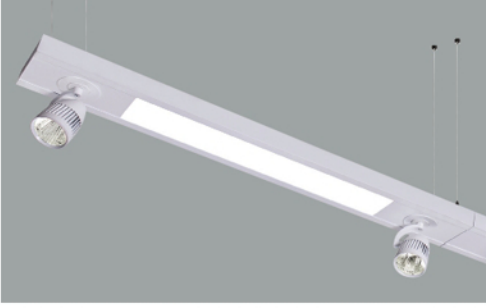

## ZSAR14120

- Aluminium profile body.
- Only to be used with electronic Led driver.
- Mains voltage: 220-240V / 50-60Hz.
- Clever thermal design.
- 1-10V, DALI and switch dimming options available upon request.
- Clear safety glass and opal diffuser.
- Basic colours: white, black, silver and special color options available upon request.
- Honeycomb filter accesorie available.
- Narrow, medium and wide beam angle options available with rotationally symmetric light distribution.
- Steel suspension chain up to 5mt lenght option.

- Alüminyum profil gövde.
- Yalnızca elektronik Led trafo kullanımı için uygundur.
- 220-240V / 50-60Hz enerji giriřli.
- Akıllı sođutma tasarımı.
- 1-10V, DALI ve switch dim seçenekleri bulunmaktadır.
- Tamperli cam ve opal difüzör.
- Standart renkler: beyaz, siyah, gri ve isteđe bađlı özel renk seçeneđi mevcuttur.
- Bal peteđi filtre aksesuar seçeneđi mevcuttur.
- Simetrik ışık çıkışı sađlayan dar, orta ve geniş açđ reflektör seçenekleri mevcuttur.
- 5mt uzunluk seçeneđine kadar mevcut çelik sarkıt teli.

COB LED	Philips (39)	Tridonic (44)	SMD Led	
Led Power / Led Gücü	2x32W	2x32W	32W	
System Power / Sistem Gücü	2x35W	2x35W	34W	
Lumen Output from Fixture / Armatür Çıkış Lümeni CRI>80	2700K	6800	7200	2685
	3000K	7800	8200	2825
	4000K	8300	8500	3000
	5000K	X	X	3150
Lumen Output from Fixture / Armatür Çıkış Lümeni CRI>90	2700K	6100	6500	X
	3000K	6900	7300	X
	4000K	X	X	X
	5000K	X	X	X
Meat / Et COB	2000K	3900	3900	X
Food / Gıda COB	2500K	4500	4500	X
Mains Switch Dim Option / 220V Anahtar Dim Opsiyonu	✓	✓	✓	
1-10V Dimming Option / 1-10V Dim Seçeneđi	✓	✓	✓	
Dali Dimming Option / Dali Dim Seçeneđi	✓	✓	✓	