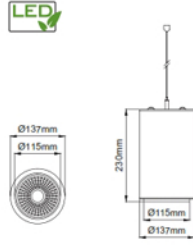

ZSAR16014

- Aluminium profile body.
- Only to be used with electronic Led driver.
- Mains voltage: 220-240V / 50-60Hz.
- Clever thermal design.
- 1-10V, DALI and switch dimming options available upon request.
- Clear safety glass.
- Basic colours: white, black, silver and special color options available upon request.
- Honeycomb filter accesorie available.
- Narrow, medium and wide beam angle options available with rotationally symmetric light distribution.
- Steel suspension chain up to 5mt lenght option.

- Alüminyum profil gövde.
- Yalnızca elektronik Led trafo kullanımı için uygundur.
- 220-240V / 50-60Hz enerji girişli.
- Akıllı soğutma tasarımı.
- 1-10V, DALI ve switch dim seçenekleri bulunmaktadır.
- Tamperli cam.
- Standart renkler: beyaz, siyah, gri ve isteğe bağlı özel renk seçeneği mevcuttur.
- Bal peteği filtre aksesuar seçeneği mevcuttur.
- Simetrik ışık çıkışı sağlayan dar, orta ve geniş açılı reflektör seçenekleri mevcuttur.
- 5mt uzunluk seçeneğine kadar mevcut çelik sarkıtma teli.

COB LED	Philips (39)	Tridonic (44)	Cree (06)
Led Power / Led Gücü	29W	29W	29W
System Power / Sistem Gücü	32W	32W	32W
Lumen Output from Fixture / Armatür Çıkış Lümeni	2700K	3000	3250
	3000K	3500	3700
	4000K	3750	3825
	5000K	X	X
Lumen Output from Fixture / Armatür Çıkış Lümeni	2700K	2750	2925
	3000K	3100	3300
	4000K	X	X
	5000K	X	X
Meat / Et COB	2000K	1750	1750
Food / Gıda COB	2500K	2000	2000
Mains Switch Dim Option / 220V Anahtar Dim Opsiyonu	✓	✓	✓
1-10V Dimming Option / 1-10V Dim Seçeneği	✓	✓	✓
Dali Dimming Option / Dali Dim Seçeneği	✓	✓	✓

Honeycomb Filter	Suspension Cord
Petekli Filtre	Ray Sarkıtma Teli

*See page 291 for ldt files.
*Işık eğrileri için sayfa 291 bakınız.