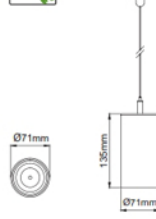

ZSAR17080

- Aluminium profile body.
- Only to be used with electronic Led driver.
- Mains voltage: 220-240V / 50-60Hz.
- Clever thermal design.
- Basic colours: white, black, silver and special color options available upon request.
- Narrow and wide beam angle options available with rotationally symmetric light distribution.
- Steel suspension chain up to 5mt lenght option.

- Alüminyum profil gövde.
- Yalnızca elektronik Led trafo kullanımı için uygundur.
- 220-240V / 50-60Hz enerji giriřli.
- Akıllı soğutma tasarımı.
- Standart renkler: beyaz, siyah, gri ve isteğe baęlı özel renk seçeneęi mevcuttur.
- Simetrik ışık çıkışı saęlayan dar ve geniş açılı reflektör seçenekeleri mevcuttur.
- 5mt uzunluk seçeneęine kadar mevcut çelik sarkıt teli.