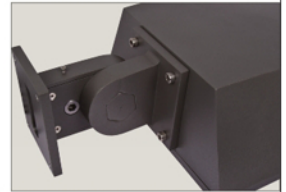

# ZAP16940

Black  
Textured Metallic  
Dark Grey

- Asymmetrical lighting system for use with COB LED.
- High efficient miro silver reflector.
- Corrosion resistant die-cast aluminium body.
- Only to be used with electronic Led driver.
- Mains voltage: 220-240V / 50-60Hz.
- Clever thermal design.
- High visual comfort.
- Suitable for illumination up to 4-8 meter mounting height.
- High performance optics with asymmetric light distribution.
- Delivered ready to install for wall mounting.
- Widely preferred in city landscapes, illumination of pedestrian roads, streets etc.

- LED'li asimetrik aydınlatma armatürü.
- Yüksek verimli miro silver reflektörü.
- Korozyona dayanıklı alüminyum enjeksiyon gövde.
- Yalnızca elektronik Led trafo kullanımı için uygundur.
- 220-240V / 50-60Hz enerji girişi.
- Akıllı soğutma tasarımı.
- Yüksek aydınaltma konforu.
- 4-8 metre yüksekliğindeki duvar veya bina cephelerinde kullanılmaya uygundur.
- Yüksek performanslı asimetrik ışık çıkışı sağlayan optik tasarım.
- Duvara kolayca monte edilebilecek şekilde tasarlandı.
- Şehir peyzaj aydınlatma, cadde ve yürüyüş yollarının aydınlatılmasında kullanılmaktadır.

Led Power / Led Gücü	38W
System Power / Sistem Gücü	40W
Driving Current / Sürüş Akımı	1050mA
Lumen Output / Lümen Çıkışı	4400lm
Efficiency / Verimlilik	110lm/W
Led Type / Led Tipi	Citizen CLU044-1212
Number of Leds / Led Sayısı	1 (COB)
Color CCT / Kelvin	3000K / 4000K
Color Rendering Index / Renk Geriverimi	80
Weight / Ağırlık	6kg
Advised Mounting Height / Tavsiye Edilen Montaj Yüksekliği	4-8mt

Adjustable arm connection enables flexibility to direct the light in different angles.

Hareket ettirilebilir mafsal mekanizması sayesinde ışığı yönlendirebilme olanağı sağlar.