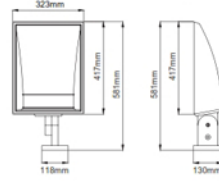

Black
Textured Metallic
Dark Grey

- Asymmetrical lighting system for use with COB LED.
- High efficient miro silver reflector.
- Corrosion resistant die-cast aluminium body.
- Only to be used with electronic Led driver.
- Mains voltage: 220-240V / 50-60Hz.
- Clever thermal design.
- High visual comfort.
- Suitable for illumination up to 4-8 meter mounting height.
- High performance optics with asymmetric light distribution.
- Delivered ready to install for wall mounting.
- Widely preferred in city landscapes, illumination of pedestrian roads, streets etc.

- LED'li asimetrik aydınlatma armatürü.
- Yüksek verimli miro silver reflektörü.
- Korozyona dayanıklı alüminyum enjeksiyon gövde.
- Yalnızca elektronik Led trafo kullanımı için uygundur.
- 220-240V / 50-60Hz enerji girişi.
- Akıllı soğutma tasarımı.
- Yüksek aydınaltma konforu.
- 4-8 metre yüksekliğindeki duvar veya bina cephelerinde kullanılmaya uygundur.
- Yüksek performanslı asimetrik ışık çıkışı sağlayan optik tasarım.
- Duvara kolayca monte edilebilecek şekilde tasarlandı.
- Şehir peyzaj aydınlatma, cadde ve yürüyüş yollarının aydınlatılmasında kullanılmaktadır.

Led Power / Led Gücü	38W
System Power / Sistem Gücü	40W
Driving Current / Sürüş Akımı	1050mA
Lumen Output / Lümen Çıkışı	4400lm
Efficiency / Verimlilik	110lm/W
Led Type / Led Tipi	Citizen CLU044-1212
Number of Leds / Led Sayısı	1 (COB)
Color CCT / Kelvin	3000K / 4000K
Color Rendering Index / Renk Geriverimi	80
Weight / Ağırlık	6kg
Advised Mounting Height / Tavsiye Edilen Montaj Yüksekliği	4-8mt