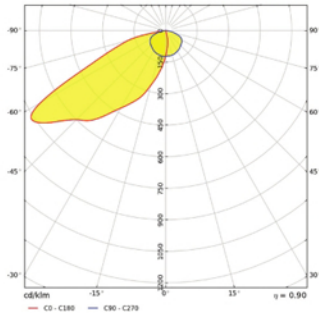

# ZAP16940

Black  
Textured Metallic  
Dark Grey

- Asymmetrical lighting system for use with COB LED.
- High efficient miro silver reflector.
- Corrosion resistant die-cast aluminium body.
- Only to be used with electronic Led driver.
- Mains voltage: 220-240V / 50-60Hz.
- Clever thermal design.
- High visual comfort.
- Suitable for illumination up to 4-8 meter mounting height.
- High performance optics with asymmetric light distribution.
- Delivered ready to install for wall mounting.
- Widely preferred in city landscapes, illumination of pedestrian roads, streets etc.

- LED'li asimetrik aydınlatma armatürü.
- Yüksek verimli miro silver reflektörü.
- Korozyona dayanıklı alüminyum enjeksiyon gövde.
- Yalnızca elektronik Led trafo kullanımı için uygundur.
- 220-240V / 50-60Hz enerji girişi.
- Akıllı soğutma tasarımı.
- Yüksek aydınaltma konforu.
- 4-8 metre yüksekliğindeki duvar veya bina cephelerinde kullanılmaya uygundur.
- Yüksek performanslı asimetrik ışık çıkışı sağlayan optik tasarım.
- Duvara kolayca monte edilebilecek şekilde tasarlandı.
- Şehir peyzaj aydınlatma, cadde ve yürüyüş yollarının aydınlatılmasında kullanılmaktadır.

Led Power / Led Gücü	38W
System Power / Sistem Gücü	40W
Driving Current / Sürüş Akımı	1050mA
Lumen Output / Lümen Çıkışı	4400lm
Efficiency / Verimlilik	110lm/W
Led Type / Led Tipi	Citizen CLU044-1212
Number of Leds / Led Sayısı	1 (COB)
Color CCT / Kelvin	3000K / 4000K
Color Rendering Index / Renk Geriverimi	80
Weight / Ağırlık	6kg
Advised Mounting Height / Tavsiye Edilen Montaj Yüksekliği	4-8mt