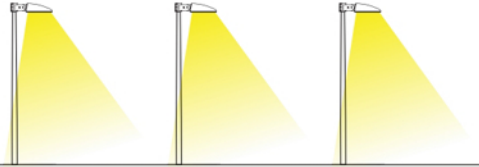

## ZSK16940

Black  
Textured Metallic  
Dark Grey

- Street lighting system for use with COB LED.
- High efficient miro silver reflector.
- Corrosion resistant die-cast aluminium body.
- Only to be used with electronic Led driver.
- Mains voltage: 220-240V / 50-60Hz.
- Clever thermal design.
- High visual comfort.
- Suitable for illumination up to 4-5 meter pole height.
- High performance optics with asymmetric light distribution.
- Pole-top installation on poles with ending part from Ø42 to Ø63 mm.
- Widely preferred in city landscapes, outdoor areas of shopping malls, hotels, outdoor parking lots etc.

- LED'li sokak aydınlatma armatürü.
- Yüksek verimli miro silver reflektörü.
- Korozyona dayanıklı alüminyum enjeksiyon gövde.
- Yalnızca elektronik Led trafo kullanımı için uygundur.
- 220-240V / 50-60Hz enerji girişi.
- Akıllı soğutma tasarımı.
- Yüksek aydınaltma konforu.
- 4-5 metre yüksekliğindeki direklerde kullanılmaya uygundur.
- Yüksek performanslı asimetric ışık çıkışı sağlayan optik tasarım.
- Konsol iç çapı Ø42-Ø63mm arası uyumludur.
- Şehir peyzaj aydınlatma, AVM, otel, açık park alanları gibi yapıların dış mekan genel aydınlatmasında yaygın olarak tercih edilmektedir.

Led Power / Led Gücü	38W
System Power / Sistem Gücü	40W
Driving Current / Sürüş Akımı	1050mA
Lumen Output / Lümen Çıkışı	4400lm
Efficiency / Verimlilik	110lm/W
Led Type / Led Tipi	Citizen CLU044-1212
Number of Leds / Led Sayısı	1 (COB)
Color CCT / Kelvin	3000K / 4000K
Color Rendering Index / Renk Geriverimi	80
Weight / Ağırlık	6kg
Advised Pole Height / Tavsiye Edilen Direk Yüksekliği	4-5mt

Adjustable pole connection enables flexibility to direct the light in different angles.

Hareket ettirilebilir mafsal mekanizması sayesinde ışığı yönlendirebilme olanağı sağlar.