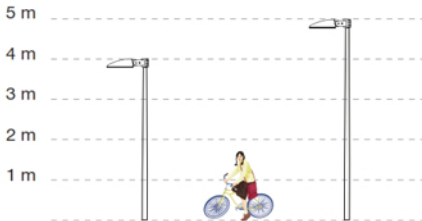

## ZSK16940

Black  
Textured Metallic  
Dark Grey

- Street lighting system for use with COB LED.
- High efficient miro silver reflector.
- Corrosion resistant die-cast aluminium body.
- Only to be used with electronic Led driver.
- Mains voltage: 220-240V / 50-60Hz.
- Clever thermal design.
- High visual comfort.
- Suitable for illumination up to 4-5 meter pole height.
- High performance optics with asymmetric light distribution.
- Pole-top installation on poles with ending part from Ø42 to Ø63 mm.
- Widely preferred in city landscapes, outdoor areas of shopping malls, hotels, outdoor parking lots etc.

- LED'li sokak aydınlatma armatürü.
- Yüksek verimli miro silver reflektörü.
- Korozyona dayanıklı alüminyum enjeksiyon gövde.
- Yalnızca elektronik Led trafo kullanımı için uygundur.
- 220-240V / 50-60Hz enerji girişi.
- Akıllı soğutma tasarımı.
- Yüksek aydınaltma konforu.
- 4-5 metre yüksekliğindeki direklerde kullanılmaya uygundur.
- Yüksek performanslı asimetric ışık çıkışı sağlayan optik tasarım.
- Konsol iç çapı Ø42-Ø63mm arası uyumludur.
- Şehir peyzaj aydınlatma, AVM, otel, açık park alanları gibi yapıların dış mekan genel aydınlatmasında yaygın olarak tercih edilmektedir.

Led Power / Led Gücü	38W
System Power / Sistem Gücü	40W
Driving Current / Sürüş Akımı	1050mA
Lumen Output / Lümen Çıkışı	4400lm
Efficiency / Verimlilik	110lm/W
Led Type / Led Tipi	Citizen CLU044-1212
Number of Leds / Led Sayısı	1 (COB)
Color CCT / Kelvin	3000K / 4000K
Color Rendering Index / Renk Geriverimi	80
Weight / Ağırlık	6kg
Advised Pole Height / Tavsiye Edilen Direk Yüksekliği	4-5mt

Adjustable pole connection enables flexibility to direct the light in different angles.

Hareket ettirilebilir mafsal mekanizması sayesinde ışığı yönlendirebilme olanağı sağlar.