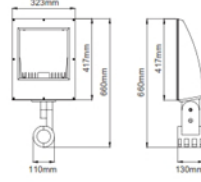

Black
Textured Metallic
Dark Grey